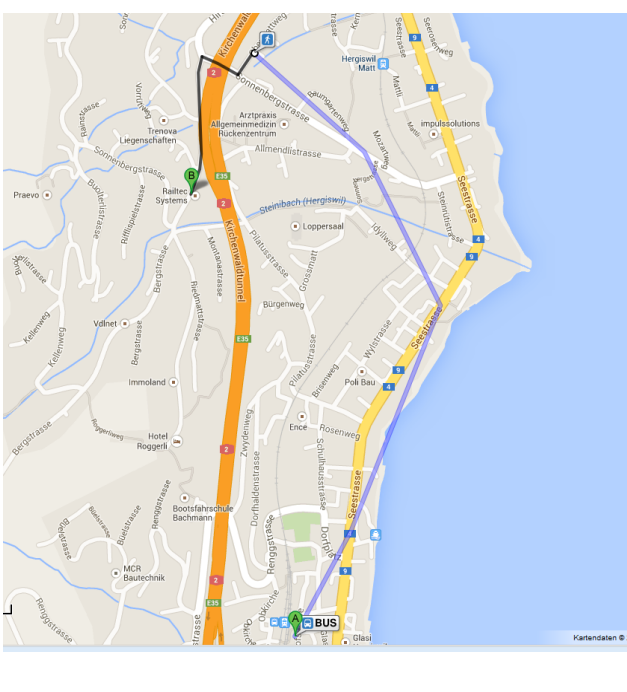

## Wegbeschreibung ÖV

### Mit Busanschluss

**Zug:** S4 oder S5 bis Hergiswil

**Bus:** Anschluss zwischen 5:45 und 13:45 nur um xx.15 und xx.45. Ab 14:26 Busanschluss nur um xx.26 und xx.56. Bus nehmen bis Station **Obermatt** (blau), dann zu Fuss (schwarz)

### Ohne Busanschluss

**Zug:** S4 oder S5 bis Hergiswil

Rest zu Fuss (blau) gemäss Karte  
Zeit ca. 15-20min